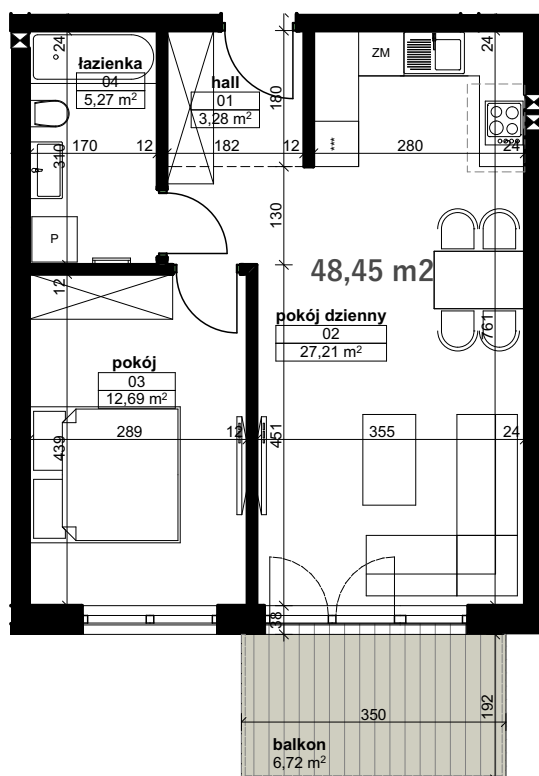

IV PIĘTRO MIESZKANIE NR A.5.4

01	hall	3,28
02	pokój dzienny	27,21
03	pokój	12,69
04	łazienka	5,27

łącznie powierzchnia użytkowa 48,45 m²

balkon 6,72

BUDYNEK A

nexx
 DEVELOPER

www.parkmoniuszki.pl , www.nexx.com.pl